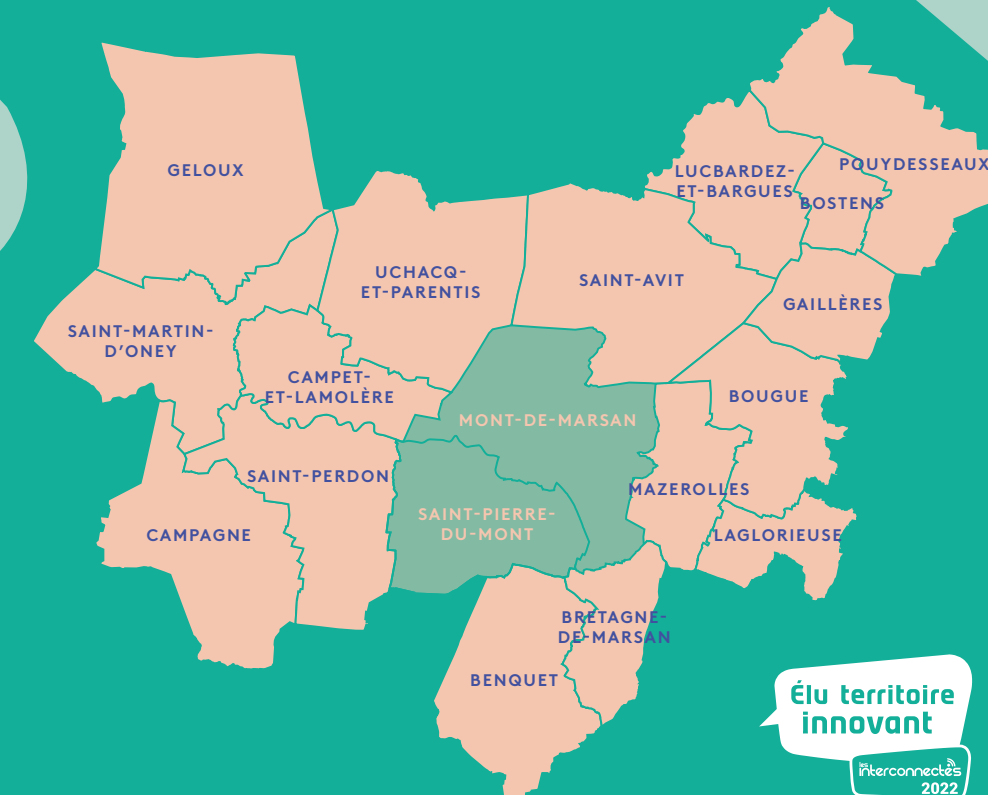

Élu territoire innovant

Interconnectés 2022

Permanence juridique (de 10h à 12h – voir les jours sur le calendrier)

Bibliothèque de Benquet (✓) / Maisons des Clubs de Saint-Martin-d'Oney, 160 route de Loubère (✓)