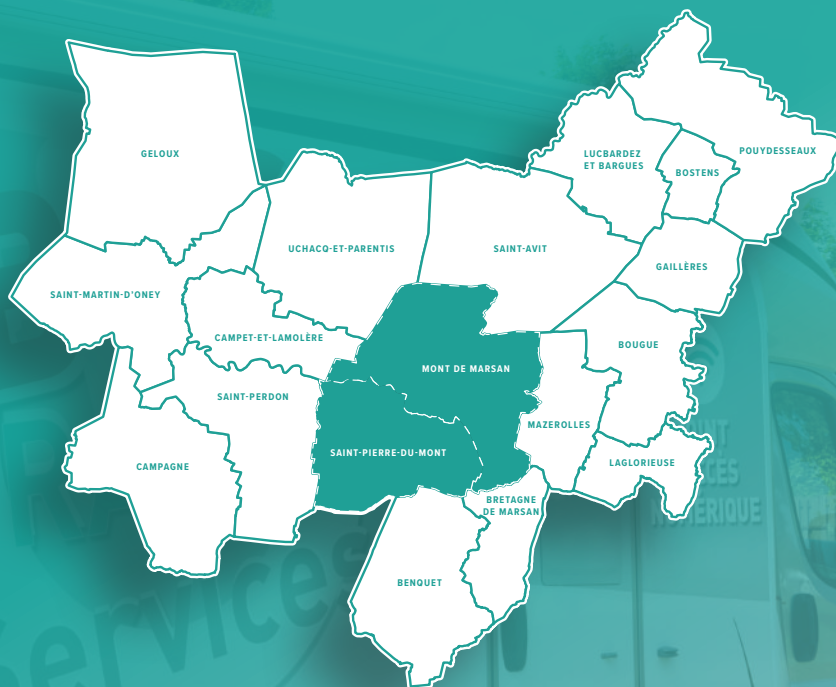

LE BUS FRANCE SERVICES AU PLUS PRÈS DE VOUS

LES COMMUNES CONCERNÉES

INFOS

> BUSFRANCESERVICE@MONTDEMARSAN-AGGLO.FR

> MONTDEMARSAN-AGGLO.FR