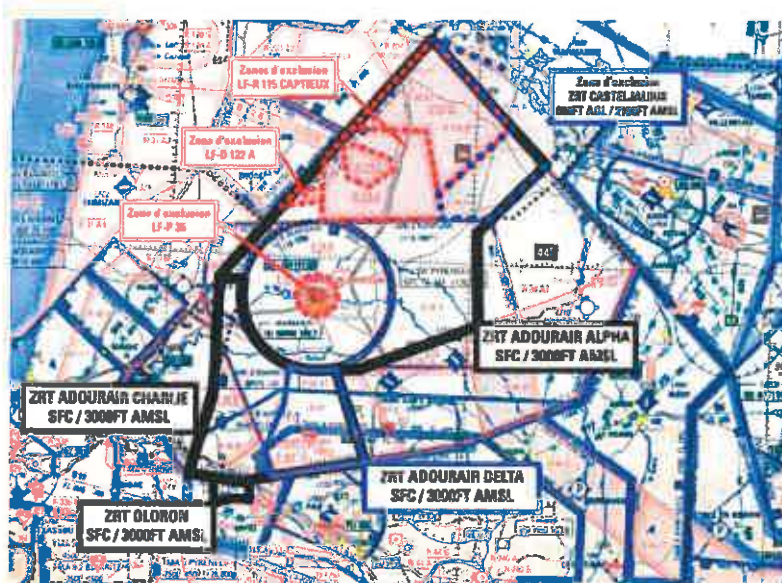

COMMUNIQUÉ EXERCICE VOLFA 2021

Mont-de-Marsan, le lundi 20 septembre 2021

La base aérienne 118 de Mont-de-Marsan, accueille, du 27 septembre au 15 octobre 2021, l'exercice annuel de synthèse « VOLFA ».

VOLFA est un exercice majeur de l'armée de l'Air et de l'Espace. A la fois interarmées et interalliés, il permet à l'ensemble des participants de réaliser un entraînement de grande qualité tout en perfectionnant leur préparation au combat. Pour la troisième année consécutive, l'Armée de l'Air et de l'Espace offre aux nations étrangères la possibilité de participer à cet exercice afin, notamment, d'améliorer leur interopérabilité.

Ces dernières années, la base aérienne 118 de Mont-de-Marsan est devenue la plateforme idéale pour l'accueil de ce type d'exercice grâce à ses infrastructures, ses unités opérationnelles dotées de matériel moderne, son Centre d'Expertises aériennes militaires (CEAM) et sa proximité des zones d'entraînement.

Pendant trois semaines, VOLFA entrainera une augmentation de l'activité aéronautique sur et aux alentours de la base. Certains jours, et pendant des créneaux horaires particuliers, les survols d'aéronefs pourront, de façon ponctuelle, impacter certains secteurs dont les limites verticales et géographiques ainsi que les horaires sont mentionnés ci-dessous :

Dates et heures d'activité par zone			
ZRT ADOURAIR ALPHA	ZRT ADOURAIR CHARLIE	ZRT ADOURAIR DELTA	ZRT OLORON
27 sep : 14h - 15h30	30 sep : 14h - 16h15	27 sep : 14h - 15h30	30 sep : 14h - 16h15
28 sep : 20h - 21h30	30 sep : 19h - 22h15	28 sep : 20h - 21h30	30 sep : 19h - 22h15
29 sep : 14h - 15h30		29 sep : 14h - 15h30	
06 oct : 14h30 - 16h30		06 oct : 14h30 - 16h30	
11 oct : 10h - 12h		11 oct : 10h - 12h	